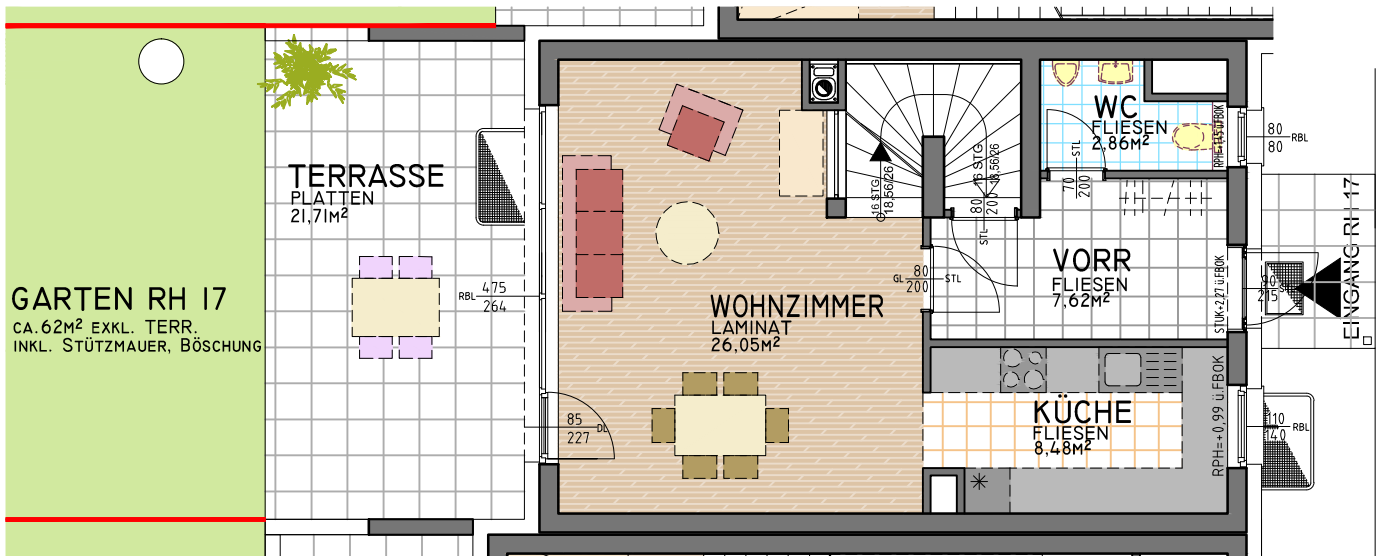

STEFAN KNAFLWEG

BAUTEIL 1a-REIHENHAUS 17

90,41M² WNFL

4 ZIMMER

ERDGESCHOSS

ÜBERSICHT REIHENHAUS 17

BADEZIMMER: LT. BADAUSSTATTUNG
WC: LT. WC-AUSSTATTUNG
FLÄCHENÄNDERUNGEN UND
TECHNISCHE ÄNDERUNGEN SIND VORBEHALTEN